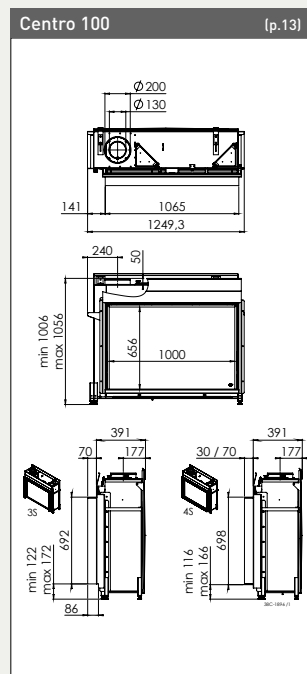

TECHNISCHE GEGEVENS

SPÉCIFICATIONS TECHNIQUES