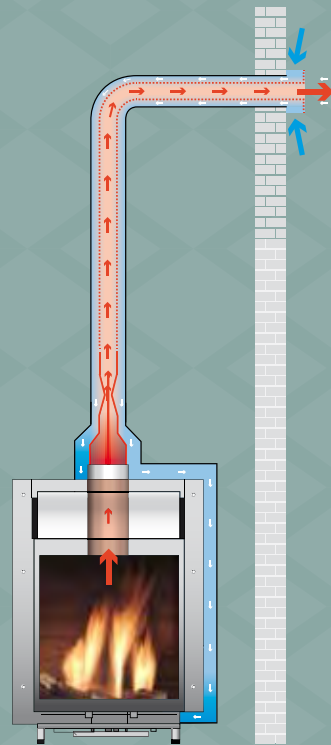

VERBRANDINGSSYSTEEM | SYSTÈME DE COMBUSTION

Gesloten verbranding

Dankzij het systeem van gesloten verbranding is geen traditionele schoorsteen meer nodig voor de plaatsing van een gashaard. Dat biedt in veel situaties perspectief. Bij dit gesloten systeem haalt de haard de lucht die nodig is voor de verbranding direct van buiten en voert hij de rookgassen door hetzelfde dubbelwandige kanaal weer af. De afvoer kan dus eenvoudigweg uitmonden in de gevel of het dak. Ook zonder schoorsteen kun je dus genieten van een sfeervolle gashaard!

Combustion étanche

Grâce au système de combustion étanche, il n'est désormais plus nécessaire de disposer d'une cheminée traditionnelle pour installer un foyer à gaz. Voilà qui ouvre des perspectives dans de nombreux cas. En cas de combustion étanche, le foyer tire directement l'air qui est nécessaire à la combustion de l'extérieur et évacue les gaz de combustion par le même conduit doté d'une double paroi. L'évacuation peut donc simplement déboucher dans la façade ou le toit. Il est donc tout à fait possible de profiter de l'ambiance d'un foyer à gaz sans cheminée traditionnelle !

Gesloten verbranding |
Combustion étanche

Open verbranding

Gashaarden met een open verbrandingssysteem halen de zuurstof die nodig is om het gas te verbranden, uit de woonruimte. Het is dan ook belangrijk de ruimte waarin de haard zich bevindt te voorzien van voldoende ventilatieopeningen. Voor een dergelijke gashaard is een rookkanaal dat uitkomt boven de nok van het dak een vereiste. De haard wordt direct op het bestaande schoorsteenkanaal aangesloten. Ook met dit systeem zijn er mogelijkheden en modellen te over, van modern tot klassiek.

Combustion ouverte

Les foyers à gaz dotés d'un système de combustion ouverte tirent l'oxygène nécessaire à la combustion dans le salon. Il est donc très important de veiller à prévoir suffisamment d'ouvertures de ventilation dans la pièce où se trouve le foyer. Pour ce type de foyers, il est impératif de prévoir un conduit de fumée qui arrive au-dessus du faîte. Nous disposons également de suffisamment de modèles équipés de ce système, du plus moderne au plus classique.