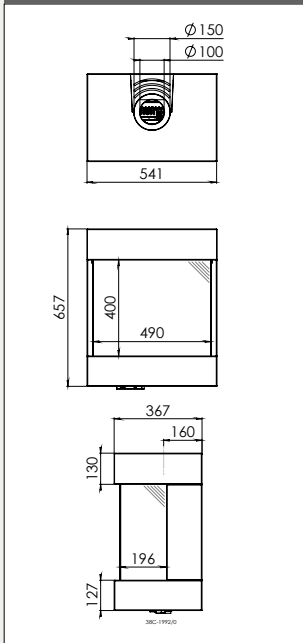

Metro 130XTL (p.41)

Paco (p.42)

Metro 100XTU (p.43)

Circo (p.46)

Trio (p.47)

Diablo Next (p.48 | 49)

Pagina	Gashaarden, gesloten verbranding Fronthaarden	Netto vermogen (kW)			Kanaal Ø (mm)	Inbouwdiepte (mm)	Bedieningsluik	Gewicht (kg)	Afstandsbediening		Eco Wave
		aardgas G25	aardgas G20	propana G31					RCE*	RCH*	
Page	Foyers à gaz, combustion étanche Foyers Front	Puissance nette (kW)			Conduit Ø (mm)	Profondeur d'encastrement (mm)	Trappe de commande	Poids (kg)	Télécommande		Eco Wave
		gaz naturel G25	gaz naturel G20	propane G31					RCE*	RCH*	
13	Centro 100 Eco Wave	9,1	9,8	8,0	200/130	391	+	110	-	+	+
14	Excellence 50XT Eco Wave	7,0	7,9	-	150/100	360	+	120	-	+	+
15	Excellence 60 Eco Wave	6,5	7,3	-	150/100	360	+	135	-	+	+
16	Excellence 70 Eco Wave	7,6	8,4	-	150/100	400	+	135	-	+	+
17	Cosmo Eco Wave	14,4	15,6	-	200/130	709	+	350	-	+	+
18	Metro 80XT Eco Wave	5,1	5,6	5,9	150/100	379	+	88	-	+	+
19	Metro 100XT Eco Wave	9,1	9,6	9,4	200/130	380	+	102	-	+	+
20	Metro 130XT Eco Wave	9,9	10,8	10,6	200/130	408	+	160	-	+	+
21	Metro 150XT Eco Wave	9,9	10,8	10,6	200/130	409	+	190	-	+	+
22	Venteo	5,0	5,2	-	150/100	382	+	72	+	-	-
23	Passeo	6,1	6,1	-	150/100	390	+	77	+	-	-
Tunnelhaarden Foyers Tunnel											
26	Cosmo Tunnel	14,4	15,6	-	200/130	692	+	350	+	-	-
27	Largo Tunnel	8,0	9,0	-	150/100	465	+	130	+	-	-
28	Metro 80XT Tunnel Eco Wave	5,1	5,6	5,9	150/100	434	+	96	-	+	+
29	Metro 100XT Tunnel Eco Wave	9,1	9,6	9,4	200/130	419	+	102	-	+	+
30	Metro 130XT Tunnel Eco Wave	9,9	10,8	10,6	200/130	476	+	160	-	+	+
31	Metro 150XT Tunnel Eco Wave	10,0	10,8	11,0	200/130	475	+	190	-	+	+
2- en 3 zijdige haarden Foyers à 2 et 3 faces											
34	Lugo 70/2 Eco Wave	6,5	6,9	8,0	150/100	400	-	64	-	+	+
34	Lugo 80/2 Eco Wave	6,5	6,9	8,0	150/100	460	-	100	-	+	+
35	Metro 100XT/2 Eco Wave	9,1	9,6	9,4	200/130	466	+	102	-	+	+
36	Metro 130XT/2 Eco Wave	9,9	10,8	10,6	200/130	466	+	160	-	+	+
37	Lugo 70/3 Eco Wave	6,5	6,9	8,0	150/100	400	-	80	-	+	+
37	Lugo 80/3 Eco Wave	6,5	6,9	8,0	150/100	460	-	100	-	+	+
38	Metro 100XT/3 Eco Wave	9,1	9,6	9,4	200/130	466	+	102	-	+	+
39	Metro 130XT/3 Eco Wave	9,9	10,8	10,6	200/130	463	+	160	-	+	+
40	Metro 100XTL Eco Wave	9,1	9,6	9,4	200/130	434	+	124	-	+	+
41	Metro 130XTL Eco Wave	9,9	10,8	10,6	200/130	448	+	160	-	+	+
42	Paco	5,0	5,3	-	150/100	546	+	70	+	-	-
43	Metro 100XTU Eco Wave	9,1	9,6	9,4	200/130	434	+	124	-	+	+
Voorzethaarden Foyers Indépendants											
46	Circo	7,0	7,0	7,0	150/100	442	-	110	+	-	-
47	Trio	4,2	4,6	4,0	150/100	441	-	80	+	-	-
48-49	Diablo Next	3,8	4,1	3,8	150/100	367	-	33	+	-	-