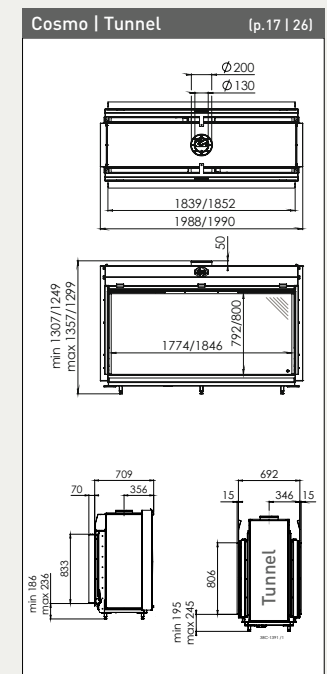

TECHNISCHE GEGEVENS

SPÉCIFICATIONS TECHNIQUES