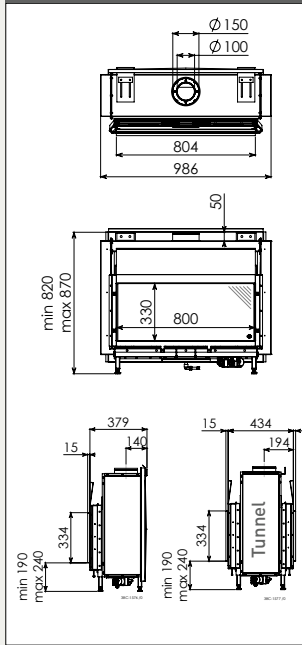

Metro 80XT | Tunnel (p.18 | 28)