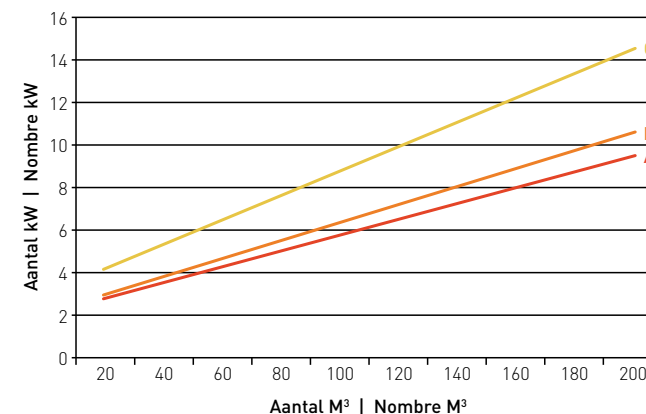

DE OPLOSSINGEN VAN DRU

LES SOLUTIONS DE DRU

Welke haard past bij mij?

Bij de keuze van een kachel of haard is het belangrijk om te kijken naar het vermogen van het toestel. Houd hierbij rekening met het feit dat er voor het verwarmen van een gemiddelde woonkamer slechts 3 à 4 kilowatt nodig is.

Jouw woning is:

- **A** ▶ goed geïsoleerd
  - met dubbele beglazing en muur- en vloerisolatie
- **B** ▶ redelijk geïsoleerd
  - minimaal voorzien van dubbele beglazing en muur- en vloerisolatie
- **C** ▶ slecht geïsoleerd
  - geen dubbele beglazing en muur- en vloerisolatie

Garantie en DRU Care

De producten van DRU voldoen aan de allerhoogste kwaliteitseisen en de garantieperiode op de onderdelen van het toestel is twee jaar. Met DRU Care kies je voor maar liefst vijf jaar garantie. Zo verzekert je jezelf van jarenlang plezier van je haard. Meer informatie vind je op www.dru.nl/drucare.

Benodigd vermogen in kW | Puissance nécessaire en kW

Quel type de foyer convient à mon intérieur ?

Lors du choix d'un poêle ou d'un foyer, la capacité de l'appareil constitue un facteur déterminant. Beaucoup ne réalisent pas que, pour un salon moyen, seulement 3 à 4 kilowatts (kW) suffiront pour chauffer la pièce.

Votre habitation est :

- **A** ▶ Bien isolée
  - Dotée de double-vitrage et d'une isolation des murs et des sols
- **B** ▶ Raisonnablement isolée
  - Dotée d'un double-vitrage minimal et d'une isolation minimale des murs et des sols
- **C** ▶ Mal isolée
  - Sans double-vitrage et sans isolation des murs et des sols