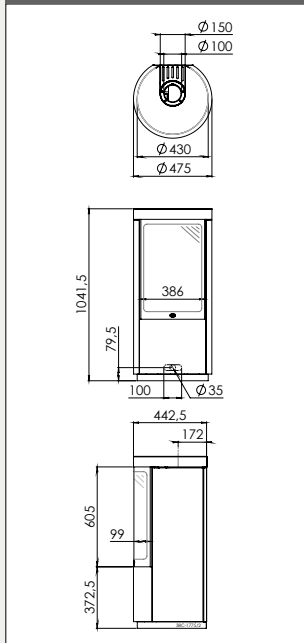

Metro 130XTL (p.41)

Paco (p.42)

Metro 100XTU (p.43)

Circo (p.46)

Trio (p.47)

Diablo Next (p.48 | 49)

Pagina	Gashaarden, gesloten verbranding Fronthaarden	Netto vermogen (kW)			Kanaal Ø (mm)	Inbouwdiepte (mm)	Bedieningsluik	Gewicht (kg)	Afstandsbediening		Eco Wave
		aardgas G25	aardgas G20	propana G31					RCE*	RCH*	
Page	Foyers à gaz, combustion étanche Foyers Front	Puissance nette (kW)			Conduit Ø (mm)	Profondeur d'encastrement (mm)	Trappe de commande	Poids (kg)	Télécommande		Eco Wave
		gaz naturel G25	gaz naturel G20	propane G31					RCE*	RCH*	
13	Centro 100 Eco Wave	9,1	9,8	8,0	200/130	391	+	110	-	+	+
14	Excellence 50XT Eco Wave	7,0	7,9	-	150/100	360	+	120	-	+	+
15	Excellence 60 Eco Wave	6,5	7,3	-	150/100	360	+	135	-	+	+
16	Excellence 70 Eco Wave	7,6	8,4	-	150/100	400	+	135	-	+	+
17	Cosmo Eco Wave	14,4	15,6	-	200/130	709	+	350	-	+	+
18	Metro 80XT Eco Wave	5,1	5,6	5,9	150/100	379	+	88	-	+	+
19	Metro 100XT Eco Wave	9,1	9,6	9,4	200/130	380	+	102	-	+	+
20	Metro 130XT Eco Wave	9,9	10,8	10,6	200/130	408	+	160	-	+	+
21	Metro 150XT Eco Wave	9,9	10,8	10,6	200/130	409	+	190	-	+	+
22	Venteo	5,0	5,2	-	150/100	382	+	72	+	-	-
23	Passeo	6,1	6,1	-	150/100	390	+	77	+	-	-
Tunnelhaarden Foyers Tunnel											
26	Cosmo Tunnel	14,4	15,6	-	200/130	692	+	350	+	-	-
27	Largo Tunnel	8,0	9,0	-	150/100	465	+	130	+	-	-
28	Metro 80XT Tunnel Eco Wave	5,1	5,6	5,9	150/100	434	+	96	-	+	+
29	Metro 100XT Tunnel Eco Wave	9,1	9,6	9,4	200/130	419	+	102	-	+	+
30	Metro 130XT Tunnel Eco Wave	9,9	10,8	10,6	200/130	476	+	160	-	+	+
31	Metro 150XT Tunnel Eco Wave	10,0	10,8	11,0	200/130	475	+	190	-	+	+
2- en 3 zijdige haarden Foyers à 2 et 3 faces											
34	Lugo 70/2 Eco Wave	6,5	6,9	8,0	150/100	400	-	64	-	+	+
34	Lugo 80/2 Eco Wave	6,5	6,9	8,0	150/100	460	-	100	-	+	+
35	Metro 100XT/2 Eco Wave	9,1	9,6	9,4	200/130	466	+	102	-	+	+
36	Metro 130XT/2 Eco Wave	9,9	10,8	10,6	200/130	466	+	160	-	+	+
37	Lugo 70/3 Eco Wave	6,5	6,9	8,0	150/100	400	-	80	-	+	+
37	Lugo 80/3 Eco Wave	6,5	6,9	8,0	150/100	460	-	100	-	+	+
38	Metro 100XT/3 Eco Wave	9,1	9,6	9,4	200/130	466	+	102	-	+	+
39	Metro 130XT/3 Eco Wave	9,9	10,8	10,6	200/130	463	+	160	-	+	+
40	Metro 100XTL Eco Wave	9,1	9,6	9,4	200/130	434	+	124	-	+	+
41	Metro 130XTL Eco Wave	9,9	10,8	10,6	200/130	448	+	160	-	+	+
42	Paco	5,0	5,3	-	150/100	546	+	70	+	-	-
43	Metro 100XTU Eco Wave	9,1	9,6	9,4	200/130	434	+	124	-	+	+
Voorzethaarden Foyers Indépendants											
46	Circo	7,0	7,0	7,0	150/100	442	-	110	+	-	-
47	Trio	4,2	4,6	4,0	150/100	441	-	80	+	-	-
48-49	Diablo Next	3,8	4,1	3,8	150/100	367	-	33	+	-	-