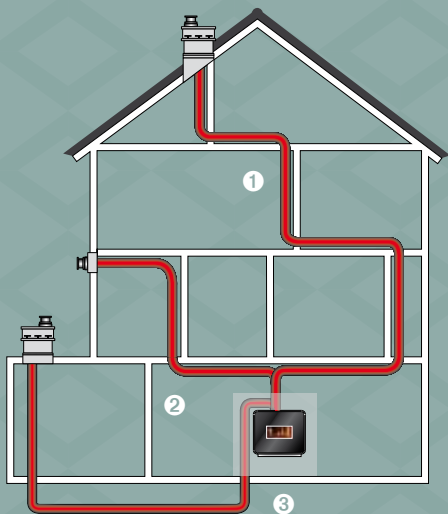

Benodigd vermogen in kW | Puissance nécessaire en kW

Quel type de foyer convient à mon intérieur ?

Lors du choix d'un poêle ou d'un foyer, la capacité de l'appareil constitue un facteur déterminant. Beaucoup ne réalisent pas que, pour un salon moyen, seulement 3 à 4 kilowatts (kW) suffiront pour chauffer la pièce.

Votre habitation est :

- A** ▶ Bien isolée
 - ▶ Dotée de double-vitrage et d'une isolation des murs et des sols
- B** ▶ Raisonnablement isolée
 - ▶ Dotée d'un double-vitrage minimal et d'une isolation minimale des murs et des sols
- C** ▶ Mal isolée
 - ▶ Sans double-vitrage et sans isolation des murs et des sols