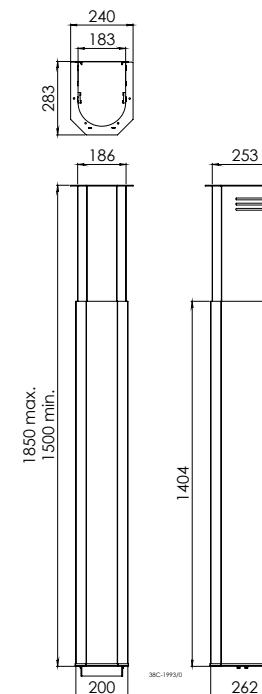

Kleuren |
Couleurs

zwart
noir

alu-metallic
alu-métallique

Frontkleuren haard |
Couleurs de face de foyer

Sieromkadering |
Décor de buse

Concentrisch afvoer materiaal (RVS) |
Matériau concentrique d'évacuation (Inox)

Accessoires (Diablo Next) |
Accessoires (Diablo Next)

Sieromkadering afvoerpijp | Décor de buse d'évacuation (1500-1850 mm)