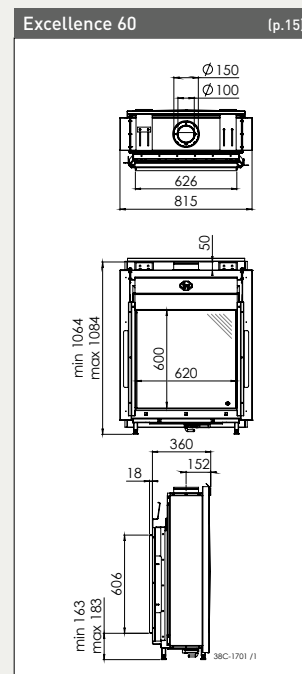

TECHNISCHE GEGEVENS

SPÉCIFICATIONS TECHNIQUES