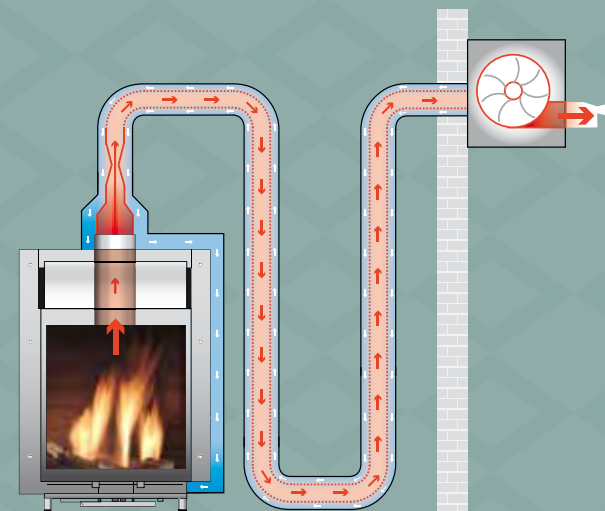

PowerVent®-systeem |
Système PowerVent®

Gashaarden die geschikt zijn voor PowerVent® herken je aan het symbool. | Vous reconnaissez les foyers au gaz qui conviennent au PowerVent® à ce symbole.

Voor meer informatie bekijk het filmpje op Youtube.

Plus d'information visitez Youtube pour la video.