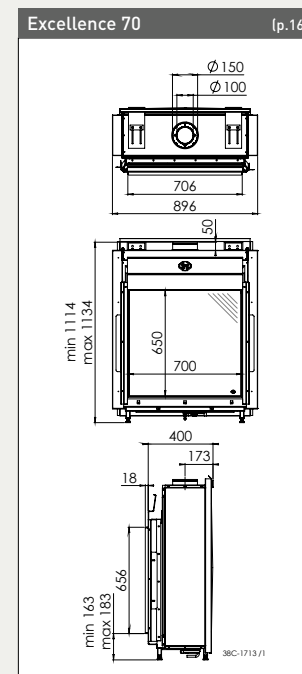

TECHNISCHE GEGEVENS

SPÉCIFICATIONS TECHNIQUES