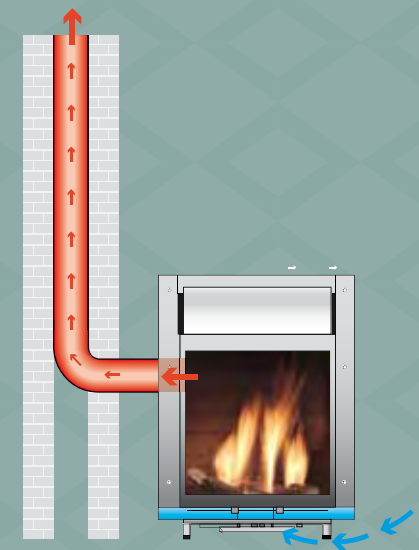

Open verbranding |
Combustion ouverte