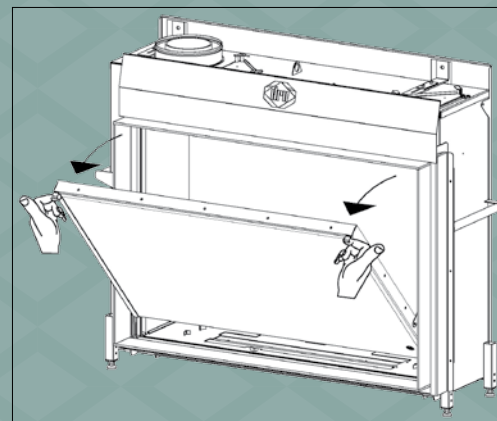

EASY RELEASE SYSTEM

SYSTÈME EASY RELEASE

Diverse DRU haarden zijn voorzien van het 'Easy release system', een handige klapdeur die de reiniging van de haard vergemakkelijkt. De deur kan gemakkelijk worden geopend zonder schroeven te hoeven verwijderen.

Standaard op de volgende haarden:

- Centro 100 Eco Wave
- Cosmo Eco Wave
- Metro 100XT Eco Wave en Metro 100XT Tunnel Eco Wave
- Metro 130XT Eco Wave en Metro 130XT Tunnel Eco Wave
- Metro 150XT Eco Wave

De Tunnel versies hebben aan 1 zijde een klapdeur en aan de andere zijde een vast front.

Schoonmaakgemak

Met een hendel boven aan het toestel kan je de ruit eenvoudig en snel openklappen. De ruit blijft dan op een bepaalde stand staan, zodat je makkelijk de glasruit kunt reinigen. Het glasraam is eveneens helemaal uitneembaar.

Facilité de nettoyage

Avec un levier sur le dessus de l'appareil, vous pouvez facilement et rapidement ouvrir la fenêtre. La vitre s'arrête alors à une certaine position, de sorte que vous pouvez facilement la nettoyer. Le verre est aussi complètement amovible.

Plusieurs foyers de DRU sont équipés avec le 'Système Easy Release', une porte oscillo battante pratique qui facilite le nettoyage du foyer. La porte peut être facilement ouverte sans avoir à retirer les vis. Standard sur les foyers suivants:

- Centro 100 Eco Wave
- Cosmo Eco Wave
- Metro 100XT Eco Wave et Metro 100XT Tunnel Eco Wave
- Metro 130XT Eco Wave et Metro 130XT Tunnel Eco Wave
- Metro 150XT Eco Wave

Les versions Tunnel ont une porte battante sur un côté, et un cadre fixe sur l'autre côté.