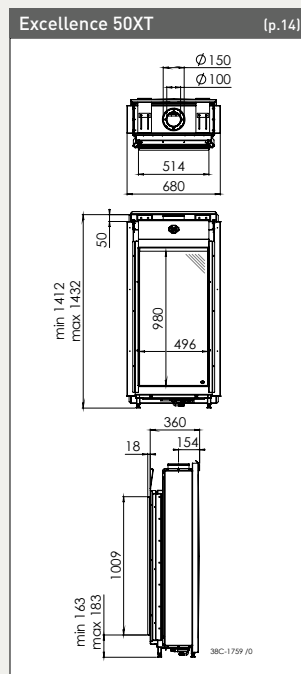

TECHNISCHE GEGEVENS

SPÉCIFICATIONS TECHNIQUES