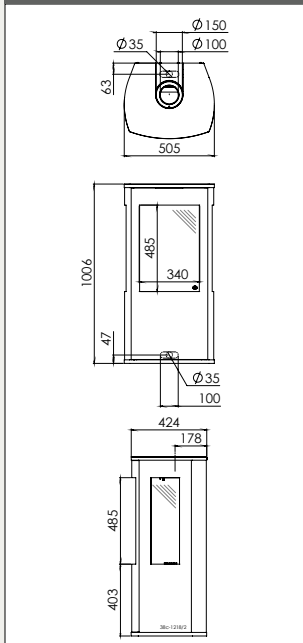

Metro 130XTL (p.41)

Paco (p.42)

Metro 100XTU (p.43)

Circo (p.46)

Trio (p.47)

Diablo Next (p.48 | 49)

Pagina	Gashaarden, gesloten verbranding Fronthaarden	Netto vermogen (kW)			Kanaal Ø (mm)	Inbouwdiepte (mm)	Bedieningsluik	Gewicht (kg)	Afstandsbediening		Eco Wave
		aardgas G25	aardgas G20	propana G31					RCE*	RCH*	
Page	Foyers à gaz, combustion étanche Foyers Front	Puissance nette (kW)			Conduit Ø (mm)	Profondeur d'encastrement (mm)	Trappe de commande	Poids (kg)	Télécommande		Eco Wave
		gaz naturel G25	gaz naturel G20	propane G31					RCE*	RCH*	
13	Centro 100 Eco Wave	9,1	9,8	8,0	200/130	391	+	110	-	+	+
14	Excellence 50XT Eco Wave	7,0	7,9	-	150/100	360	+	120	-	+	+
15	Excellence 60 Eco Wave	6,5	7,3	-	150/100	360	+	135	-	+	+
16	Excellence 70 Eco Wave	7,6	8,4	-	150/100	400	+	135	-	+	+
17	Cosmo Eco Wave	14,4	15,6	-	200/130	709	+	350	-	+	+
18	Metro 80XT Eco Wave	5,1	5,6	5,9	150/100	379	+	88	-	+	+
19	Metro 100XT Eco Wave	9,1	9,6	9,4	200/130	380	+	102	-	+	+
20	Metro 130XT Eco Wave	9,9	10,8	10,6	200/130	408	+	160	-	+	+
21	Metro 150XT Eco Wave	9,9	10,8	10,6	200/130	409	+	190	-	+	+
22	Venteo	5,0	5,2	-	150/100	382	+	72	+	-	-
23	Passeo	6,1	6,1	-	150/100	390	+	77	+	-	-
Tunnelhaarden Foyers Tunnel											
26	Cosmo Tunnel	14,4	15,6	-	200/130	692	+	350	+	-	-
27	Largo Tunnel	8,0	9,0	-	150/100	465	+	130	+	-	-
28	Metro 80XT Tunnel Eco Wave	5,1	5,6	5,9	150/100	434	+	96	-	+	+
29	Metro 100XT Tunnel Eco Wave	9,1	9,6	9,4	200/130	419	+	102	-	+	+
30	Metro 130XT Tunnel Eco Wave	9,9	10,8	10,6	200/130	476	+	160	-	+	+
31	Metro 150XT Tunnel Eco Wave	10,0	10,8	11,0	200/130	475	+	190	-	+	+
2- en 3 zijdige haarden Foyers à 2 et 3 faces											
34	Lugo 70/2 Eco Wave	6,5	6,9	8,0	150/100	400	-	64	-	+	+
34	Lugo 80/2 Eco Wave	6,5	6,9	8,0	150/100	460	-	100	-	+	+
35	Metro 100XT/2 Eco Wave	9,1	9,6	9,4	200/130	466	+	102	-	+	+
36	Metro 130XT/2 Eco Wave	9,9	10,8	10,6	200/130	466	+	160	-	+	+
37	Lugo 70/3 Eco Wave	6,5	6,9	8,0	150/100	400	-	80	-	+	+
37	Lugo 80/3 Eco Wave	6,5	6,9	8,0	150/100	460	-	100	-	+	+
38	Metro 100XT/3 Eco Wave	9,1	9,6	9,4	200/130	466	+	102	-	+	+
39	Metro 130XT/3 Eco Wave	9,9	10,8	10,6	200/130	463	+	160	-	+	+
40	Metro 100XTL Eco Wave	9,1	9,6	9,4	200/130	434	+	124	-	+	+
41	Metro 130XTL Eco Wave	9,9	10,8	10,6	200/130	448	+	160	-	+	+
42	Paco	5,0	5,3	-	150/100	546	+	70	+	-	-
43	Metro 100XTU Eco Wave	9,1	9,6	9,4	200/130	434	+	124	-	+	+
Voorzethaarden Foyers Indépendants											
46	Circo	7,0	7,0	7,0	150/100	442	-	110	+	-	-
47	Trio	4,2	4,6	4,0	150/100	441	-	80	+	-	-
48-49	Diablo Next	3,8	4,1	3,8	150/100	367	-	33	+	-	-